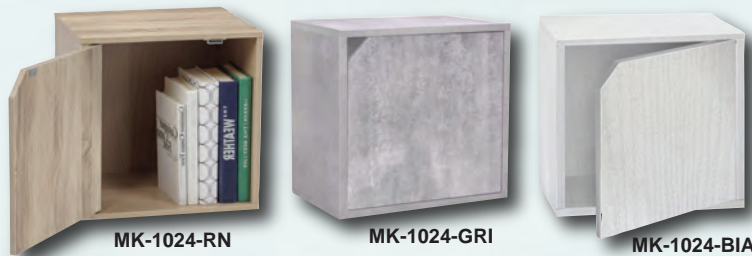

In MDF laminato. Disponibile in 3 colori:
MK-FREE132-RN (rovere nordico)
MK-FREE132-BF (bianco frassino)
MK-FREE132-CE (cemento)
(cm 40x29x132H)

€44,90

MK-FREE172000

LIBRERIA FREE H-172

In MDF laminato. Disponibile in 3 colori:
MK-FREE172-RN (rovere nordico)
MK-FREE172-BF (bianco frassino)
MK-FREE172-CE (cemento)
(cm 40x29x172H)

€17,99

MK-102400

€14,99

MK-102300

CUBI "CUBESTACK"

Cubi componibili con e senza sportello. Permettono di realizzare anche librerie di varie forme e colori. Disponibili in 3 colori, con struttura bianca su 1023 e in tinta su 1024.
(Cm.35 x 29 x 35h)