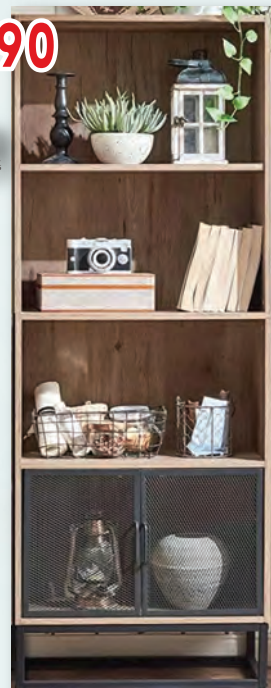

LIBRERIA INDUSTRIAL

3 RIPIANI + 2 ANTE
Struttura in profilo di acciaio verniciato nero e mdf melaminico con finitura industriale. ART. MK-IND7453 cm 60 x 33 x 180h ca.

€84,90

MK-IND7466

EUROSTAR HOME