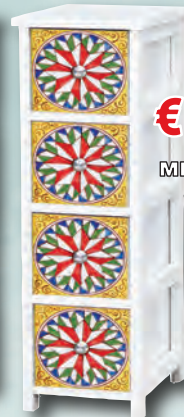

€44,90

MK-AMB8057

€44,90

MK-AMB80-V01

EUROSTAR HOME

€44,90

MK-AMB80-S04

EUROSTAR HOME

CASSETTIERA 4 CASSETTI

Struttura e top in legno di paulownia + MDF, 4 cassetti.
ART. MK-AMB8060
cm 20,5 x 28 x 71h ca.

CASSETTIERA 4 CASSETTI

Struttura e top in legno di paulownia + MDF, 4 cassetti.
ART. MK-AMB8059
cm 20,5 x 28 x 71h ca.

CASSETTIERA 4 CASSETTI

Struttura e top in legno di paulownia + MDF, 4 cassetti.
ART. MK-AMB8057
cm 20,5 x 28 x 71h ca.

CASSETTIERA 4 CASSETTI VIETRI

Struttura e top in legno di paulownia + MDF, 4 cassetti.
ART. MK-AMB80-V01
cm 20,5 x 28 x 71h ca.

CASSETTIERA 4 CASSETTI SICILIA

Struttura e top in legno di paulownia + MDF, 4 cassetti.
ART. MK-AMB80-S04
cm 20,5 x 28 x 71h ca.

€49,99

MK-A1936-S04