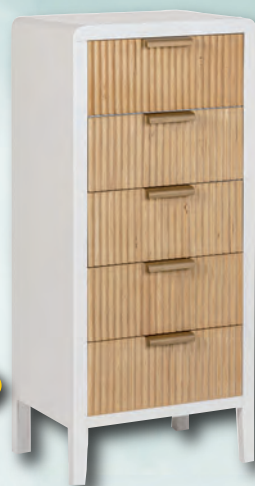

ART. MK-CH-0748602 cm 80 x 40 x 82h

€139,90

MK-CH-0748600

NEW

CASSETTIERA CHARLEY

Struttura in MDF, 5 cassetti con frontale in Paulownia, fondo cassetti in Paulownia impiallacciato, gambe in legno di pino, finitura vernice a base d'acqua, maniglie in acciaio.